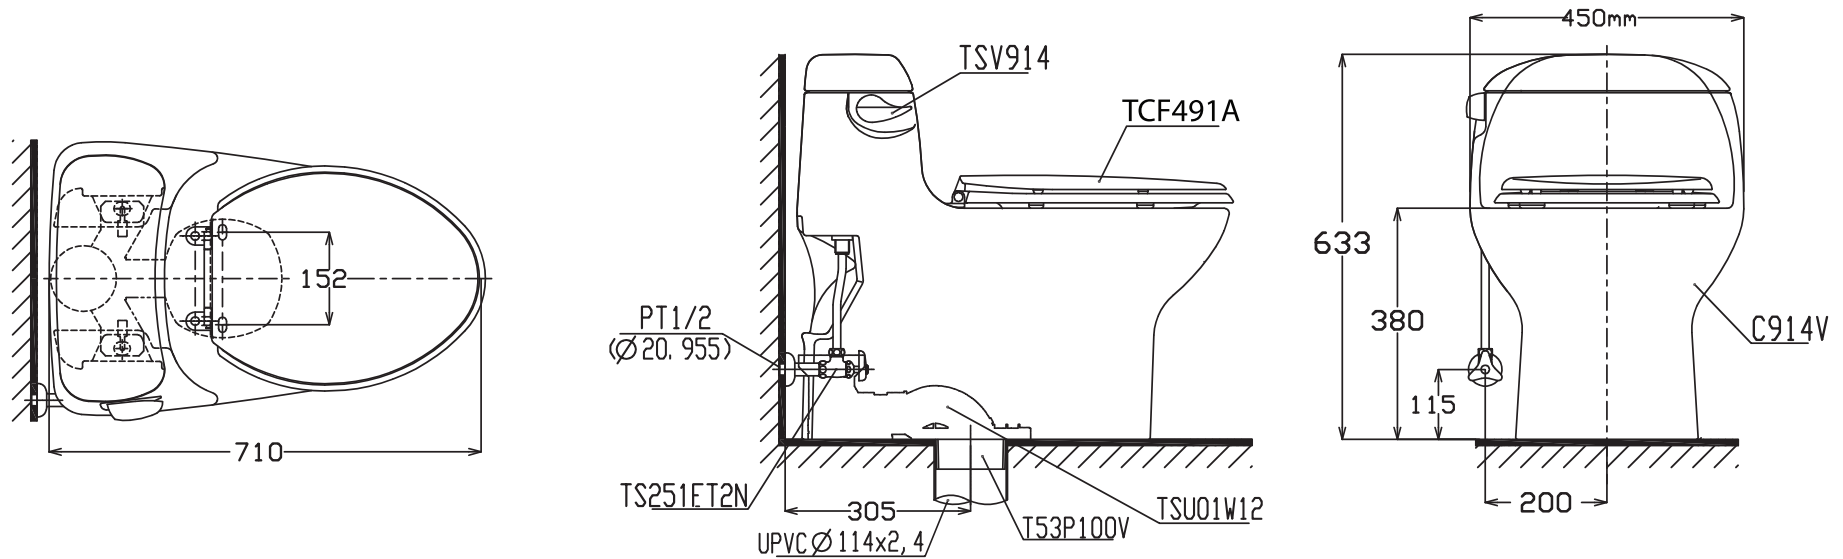

MS914W

HẠNG MỤC	
C914V	Thân cầu
TSV914	Phụ kiện bộ xả
TCF491A	Nắp rửa điện tử Washlet
TS251FT2N	Van khóa và dây cấp nước
T53P100V	Gioăng đế
TSU01W12	Đường nối