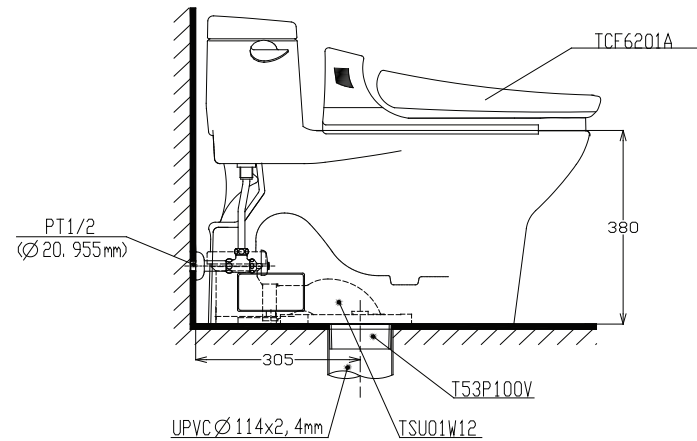

MS884W2

HẠNG MỤC	
CW884V	Thân cầu
TSV884	Phụ kiện bộ xả
TCF6201A	Nắp rửa điện tử Washlet
TS251FT2N	Van khóa và dây cấp nước
T53P100V	Gioăng đế
TSU01W12	Đường nối