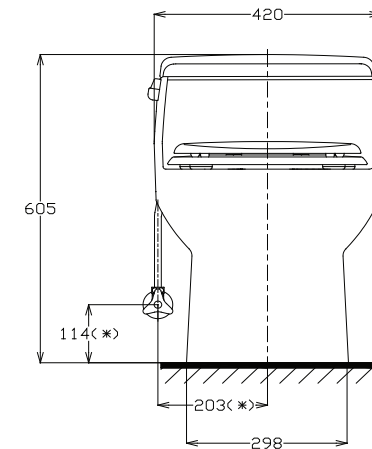

MS884W2

HẠNG MỤC	
CW884V	Thân cầu
TSV884	Phụ kiện bộ xả
TCF6201A	Nắp rửa điện tử Washlet
TS251FT2N	Van khóa và dây cấp nước
T53P100V	Gioăng đế
TSU01W12	Đường nối