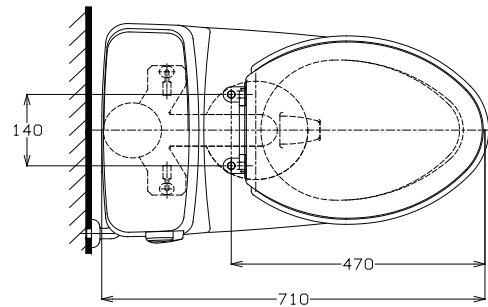

MS884W2

HẠNG MỤC	
CW884V	Thân cầu
TSV884	Phụ kiện bộ xả
TCF6201A	Nắp rửa điện tử Washlet
TS251FT2N	Van khóa và dây cấp nước
T53P100V	Gioăng đế
TSU01W12	Đường nối