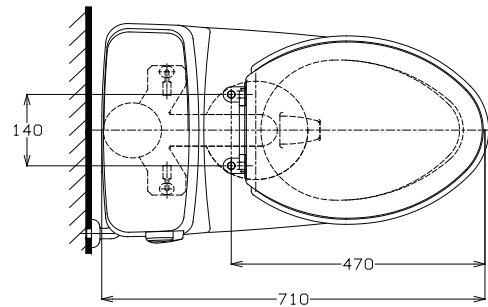

MS884W1

HẠNG MỤC	
CW884V	Thân cầu
TSV884	Phụ kiện bộ xả
TCF6231A	Nắp rửa điện tử Washlet
TS251FT2N	Van khóa và dây cấp nước
T53P100V	Gioăng đế
TSU01W12	Đường nối