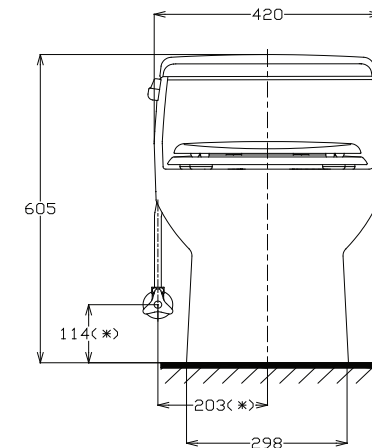

MS884W1

HẠNG MỤC	
CW884V	Thân cầu
TSV884	Phụ kiện bộ xả
TCF6231A	Nắp rửa điện tử Washlet
TS251FT2N	Van khóa và dây cấp nước
T53P100V	Gioăng đế
TSU01W12	Đường nối