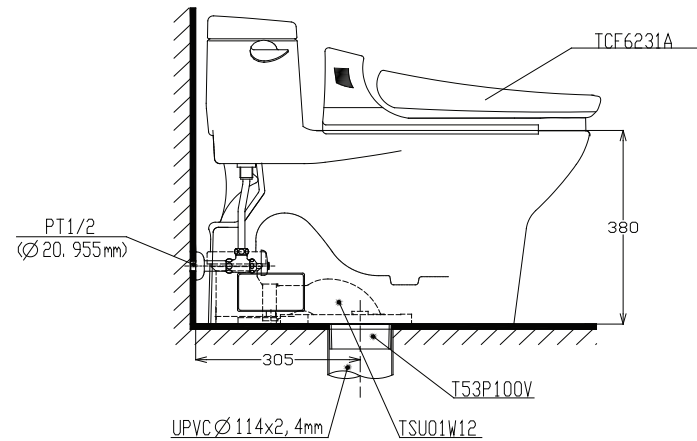

MS884W1

HẠNG MỤC	
CW884V	Thân cầu
TSV884	Phụ kiện bộ xả
TCF6231A	Nắp rửa điện tử Washlet
TS251FT2N	Van khóa và dây cấp nước
T53P100V	Gioăng đế
TSU01W12	Đường nối