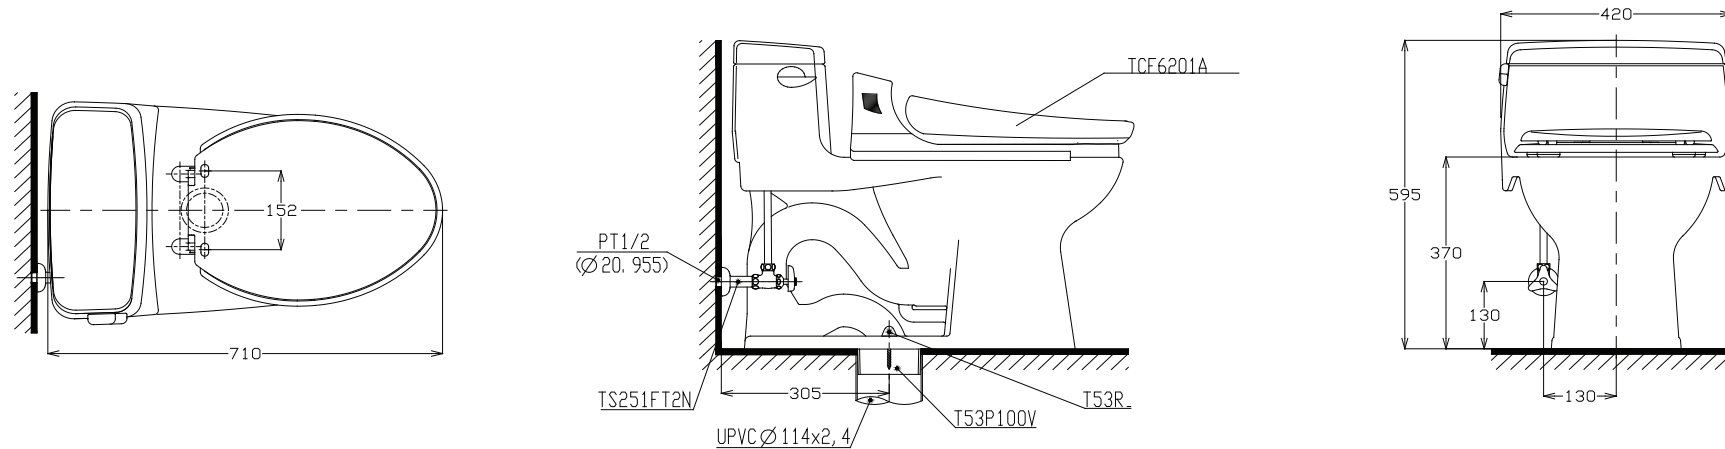

MS864W2

HẠNG MỤC	
CW864V	Thân cầu
TSV864	Phụ kiện bộ xả
TCF6201A	Nắp rửa điện tử Washlet
TS251FT2N	Van khóa và dây cấp nước
T53P100V	Gioăng đế
T53R	Mũ chụp