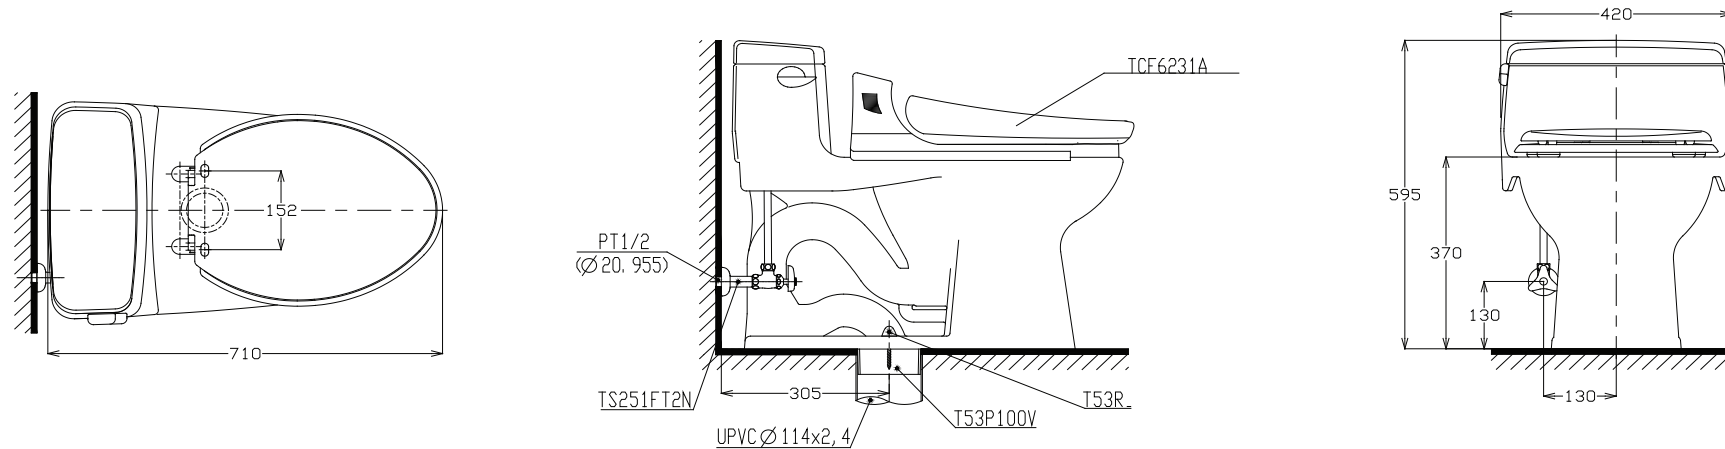

MS864W1

| HẠNG MỤC | |
|-----------|--------------------------|
| CW864V | Thân cầu |
| TSV864 | Phụ kiện bộ xả |
| TCF6231A | Nắp rửa điện tử Washlet |
| TS251FT2N | Van khóa và dây cấp nước |
| T53P100V | Gioăng đế |
| T53R | Mũ chụp |