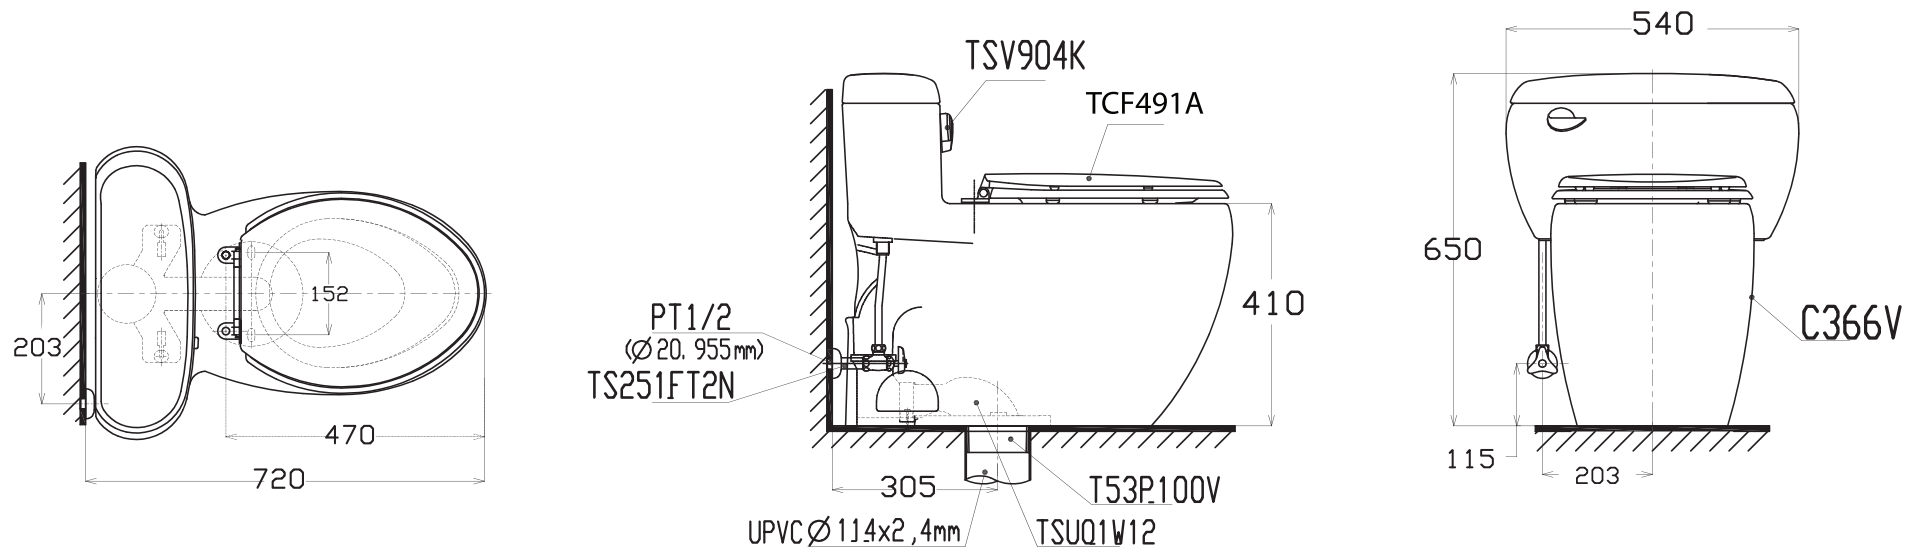

MS366W

HẠNG MỤC	
C366V	Thân cầu
TSV904K	Phụ kiện bộ xả
TCF491A	Nắp rửa điện tử Washlet
TS251FT2N	Van khóa và dây cấp nước
T53P100V	Gioăng đế
TSU01W12	Đường nối