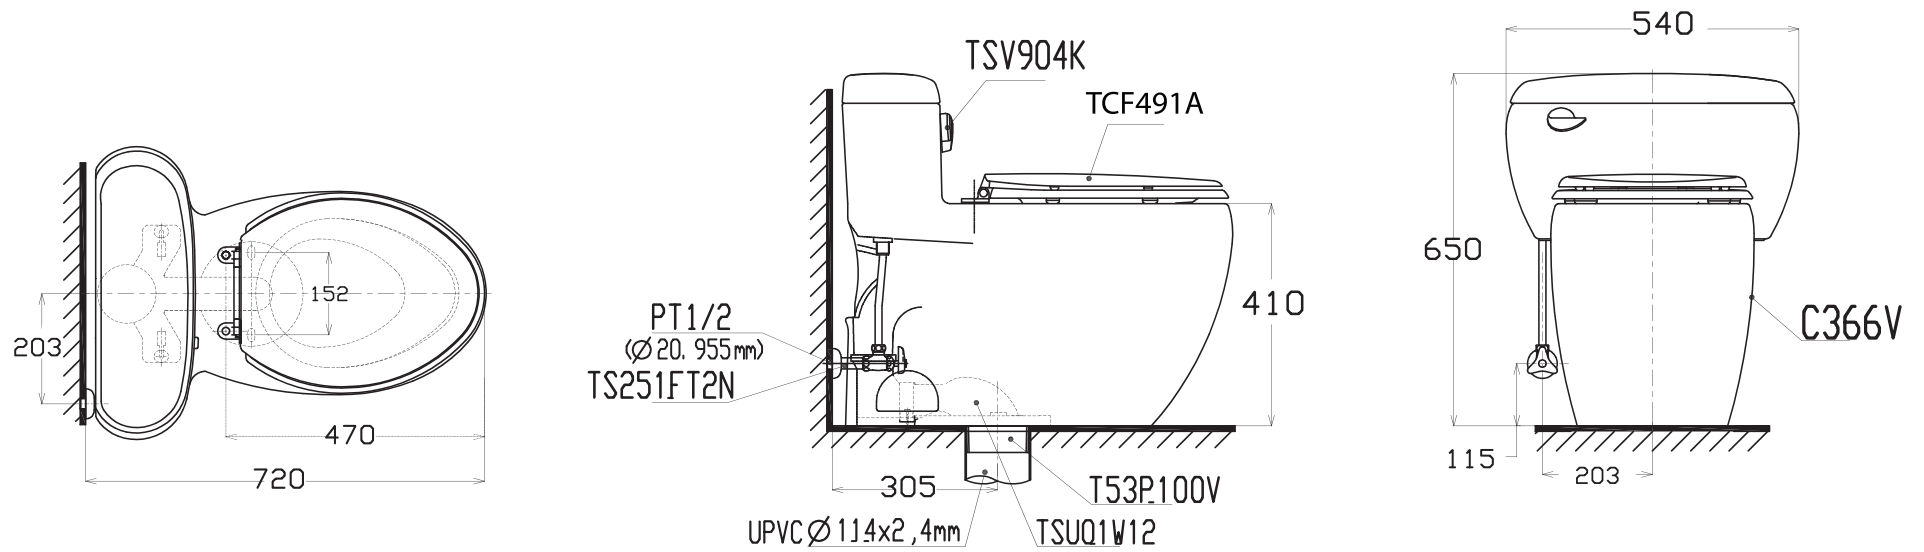

MS366W

HẠNG MỤC

C366V	Thân cầu
TSV904K	Phụ kiện bộ xả
TCF491A	Nắp rửa điện tử Washlet
TS251FT2N	Van khóa và dây cấp nước
T53P100V	Gioăng đế
TSU01W12	Đường nối